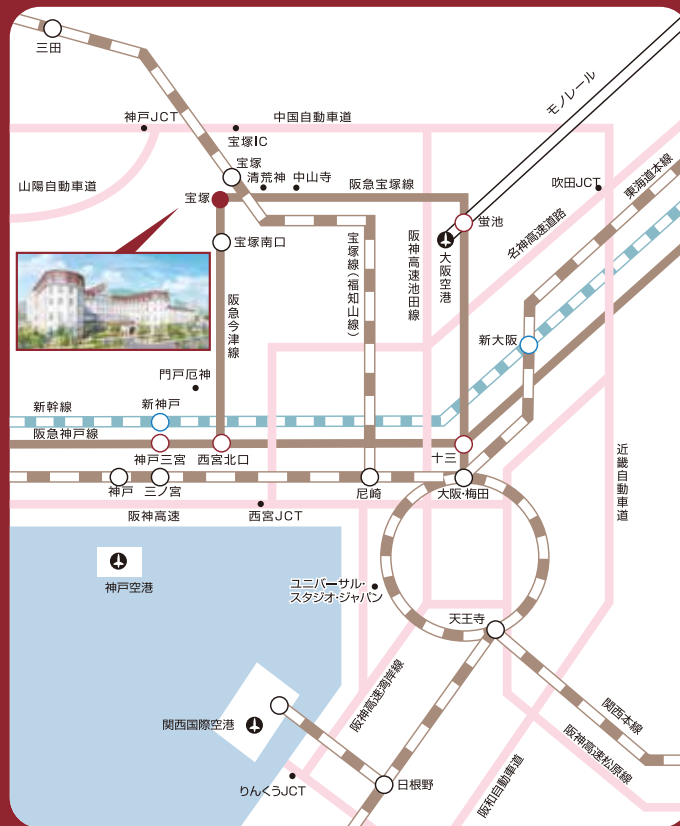

宝塚大劇場オフィシャルホテル
宝塚ホテル

〒665-0845 兵庫県宝塚市栄町1丁目1番33号

TEL:0797-87-1151(代表)

宝塚ホテル案内図

- 電車 阪急宝塚線「宝塚駅」より徒歩約4分 JR宝塚線「宝塚駅」より徒歩約7分
- 大阪方面より 阪急宝塚線「大阪梅田駅」より約35分 神戸方面より 阪急神戸線「神戸三宮駅」より約35分
- 神戸方面より JR宝塚線「大阪駅」より約25分 JR神戸線「三ノ宮駅」より約40分
- 車 中国自動車道「宝塚I.C.」より約10分 •空港 大阪国際空港(伊丹空港)よりお車で約20分